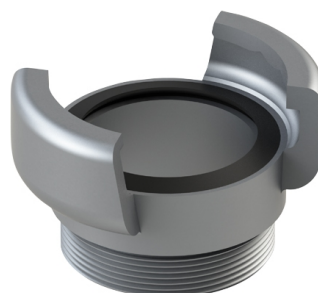

Raccord pompier Type: AR, DN,
DSP Taille: 45, 65, 100