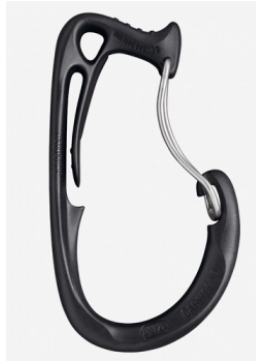

Porte outils CARITOOOL