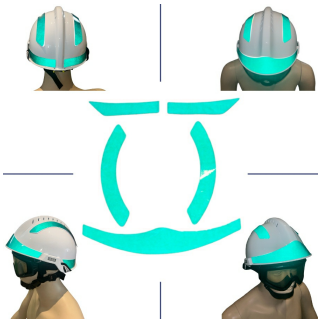

Photos

accessoires casque f2 xtrem