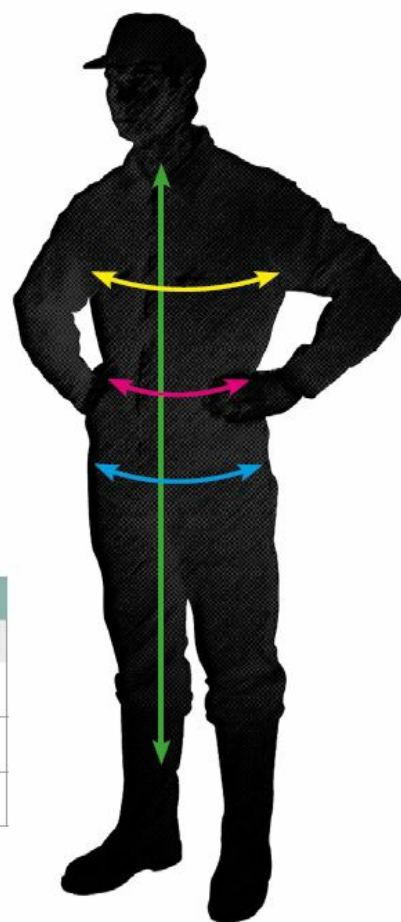

TEE-SHIRT - POLO - SWEAT-SHIRT - CHEMISE F1 - PULL							
TAILLE À COMMANDER	0 (XS)	1 (S)	2 (M)	3 (L)	4 (XL)	5 (XXL)	6 (XXXL)
Tour de poitrine	80	88	96	104	112	120	128

Jeunes sapeurs-pompiers JSP

VESTE - PARKA - POLAIRE - TEE-SHIRT - POLO JSP					
TAILLE À COMMANDER	XS	S	M	L	XL
Tour de poitrine	72 à 80	80 à 88	88 à 96	96 à 104	104 à 112
Hauteur sous toise	152 /164	164 /176	176 /188	176 /188	176 /188

PANTALON JSP								
TAILLE À COMMANDER	12	14	16	38M	40L	42L	44L	46L
Garçon - Tour de taille	58 à 62	62 à 66	66 à 70	70 à 76	76 à 80	80 à 84	84 à 88	88 à 92
Fille - Tour de bassin	74 à 80	80 à 86	86 à 90	90 à 96	96 à 100	100 à 104	104 à 108	108 à 112
Hauteur sous toise	152 /164	164 /176	176 /188	164 /176	176 /188	176 /188	176 /188	176 /188

Les mesures sont indiquées en cm.

Caractéristiques techniques

Marque	Martinas
Couleur	Bleu marine
Conforme 10g	Non
Matière	100 % Coton
Tailles disponibles	T0/XS/80 à T6/XXXL/128
Normes et Certification	NIT314
Entretien	Lavage ménager à 40°C max. Pas de blanchiment (chlorage). Séchage tambour ménager à température modérée. Repassage à température moyenne (150°C).
Classification	Non concerne
Partie du corps	
Code SH	6110209100
Référence fabricant (MPN)	TSSP