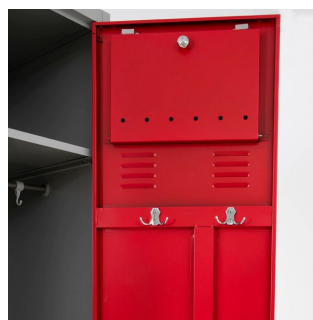

Vestiaire pompier métallique sur pieds 1 casier dim. 205x50x55 cm